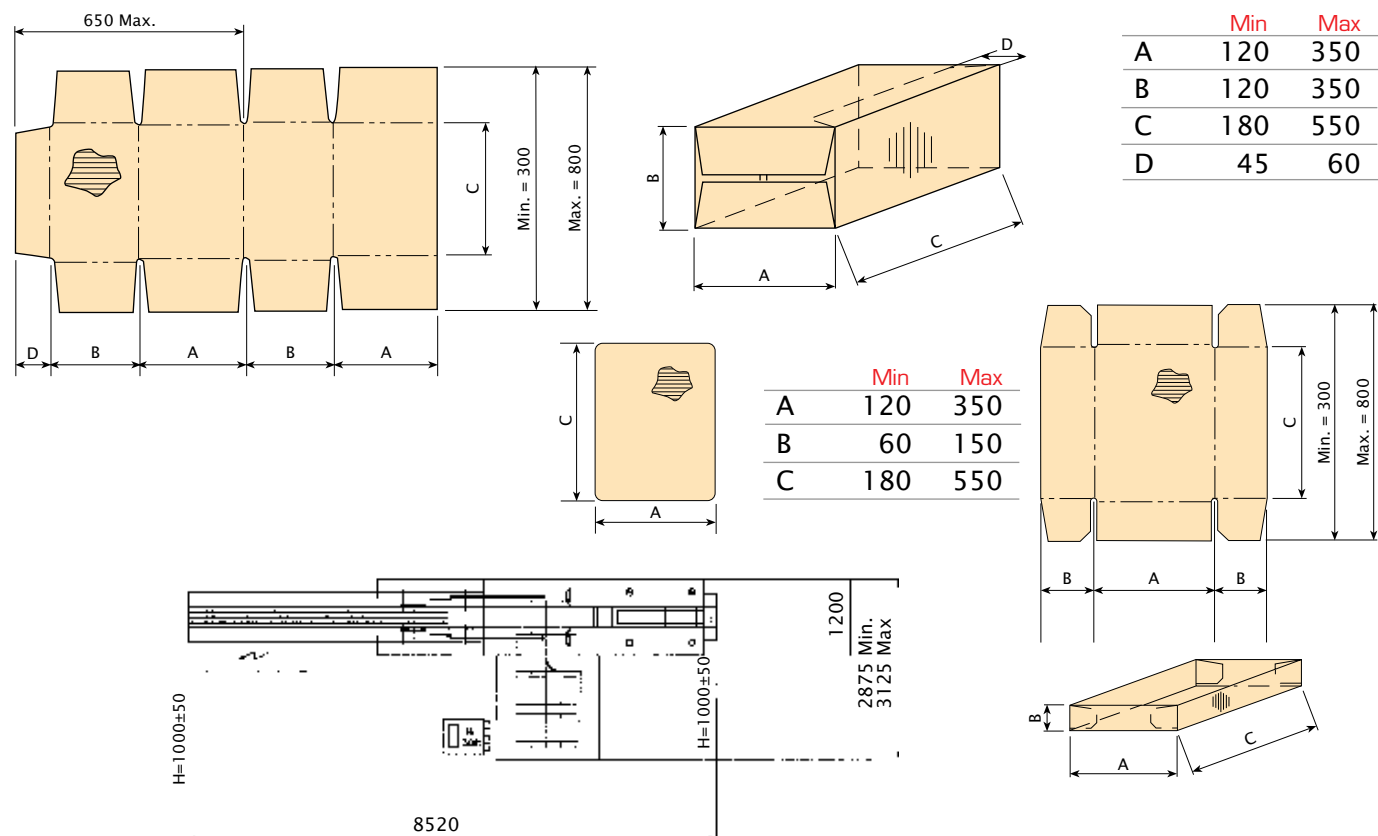

DATI TECNICI

TECHNICAL DATA

Macchina
 > Peso totale: q.li 40;
 > Altezza alimentazione: minimo 1000 mm;
 > Velocità max: fino a 45 cartoni al minuto.

Machine
 > Total weight: 4000 Kg;
 > Mains height: minimum 1000 mm;
 > Maximun output: 45 cases per minute.

Cartone
 > Spessore Cartone Canettato: 3 - 4 - 5 mm;
 > Chiusura Patta Superiore ESTERNA oppure chiusura Patta Superiore INTERNA;
 > Optional: Falda con film termoretraibile.

Carton
 > Corrugated carton thickness: 3 - 4 - 5 mm;
 > OUTER upper flap closing or INNER upper flap closing;
 > Optional: Flat carton with thermoshrinkng film.

Versione base. - Basic version.

Versione linea combinata.
Combi machine version.

Separatore a geometria variabile.
Variable size conveyer.