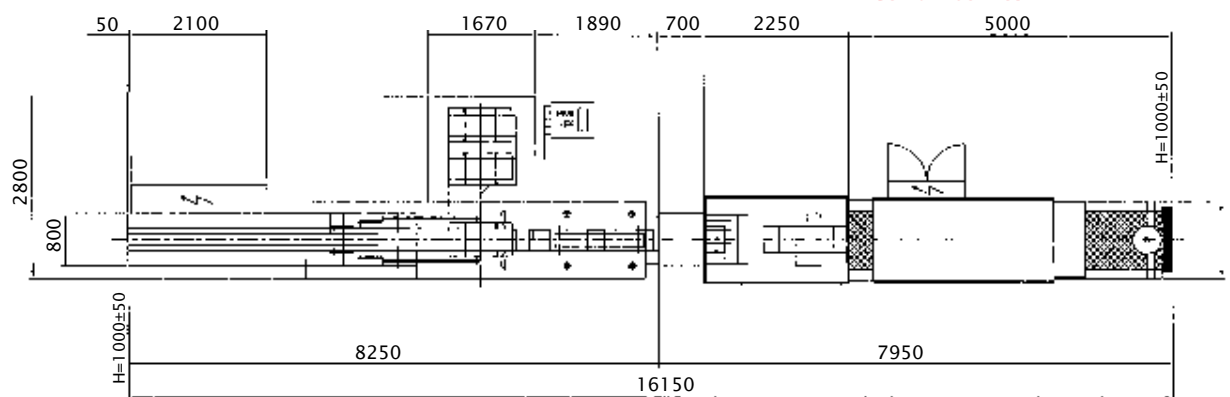

LINEE COMBinate WRAP-AROUND LINEE COMBinate
COMBI MACHINES WRAP-AROUND CARTONERS COMBI MACHINES